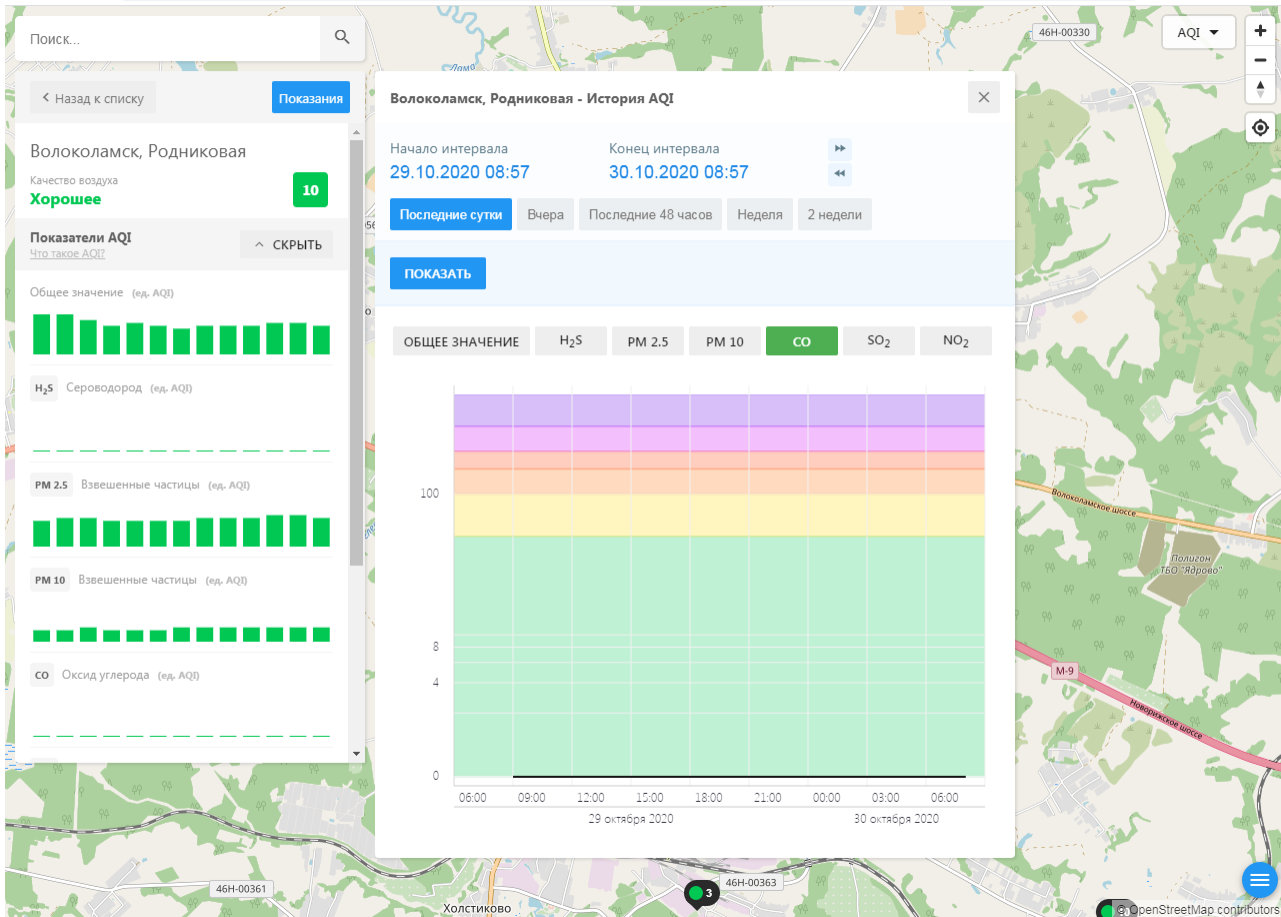

### Волоколамск, Родниковая

Качество воздуха **10**  
**Хорошее**

**Показатели AQI** Что такое AQI? ^ СКРЫТЬ

Общее значение (ед. AQI)

**H<sub>2</sub>S** Сероводород (ед. AQI)

**PM 2.5** Взвешенные частицы (ед. AQI)

**PM 10** Взвешенные частицы (ед. AQI)

**CO** Оксид углерода (ед. AQI)

#### Волоколамск, Родниковая - История AQI

Начало интервала: 29.10.2020 08:57    Конец интервала: 30.10.2020 08:57

Последние сутки    Вчера    Последние 48 часов    Неделя    2 недели

**ПОКАЗАТЬ**

ОБЩЕЕ ЗНАЧЕНИЕ    H<sub>2</sub>S    PM 2.5    **PM 10**    CO    SO<sub>2</sub>    NO<sub>2</sub>

Время	PM 10 (ед. AQI)
06:00 (29.10.2020)	4.5
09:00	4.5
12:00	4.5
15:00	4.0
18:00	3.5
21:00	4.5
00:00	4.0
03:00	4.5
06:00 (30.10.2020)	4.5

46Н-00361    Холстиково    46Н-00363    Волоколамское шоссе    М-9    Волоколамское шоссе    Полигон ТБО "Ярково"    OpenStreetMap contributors