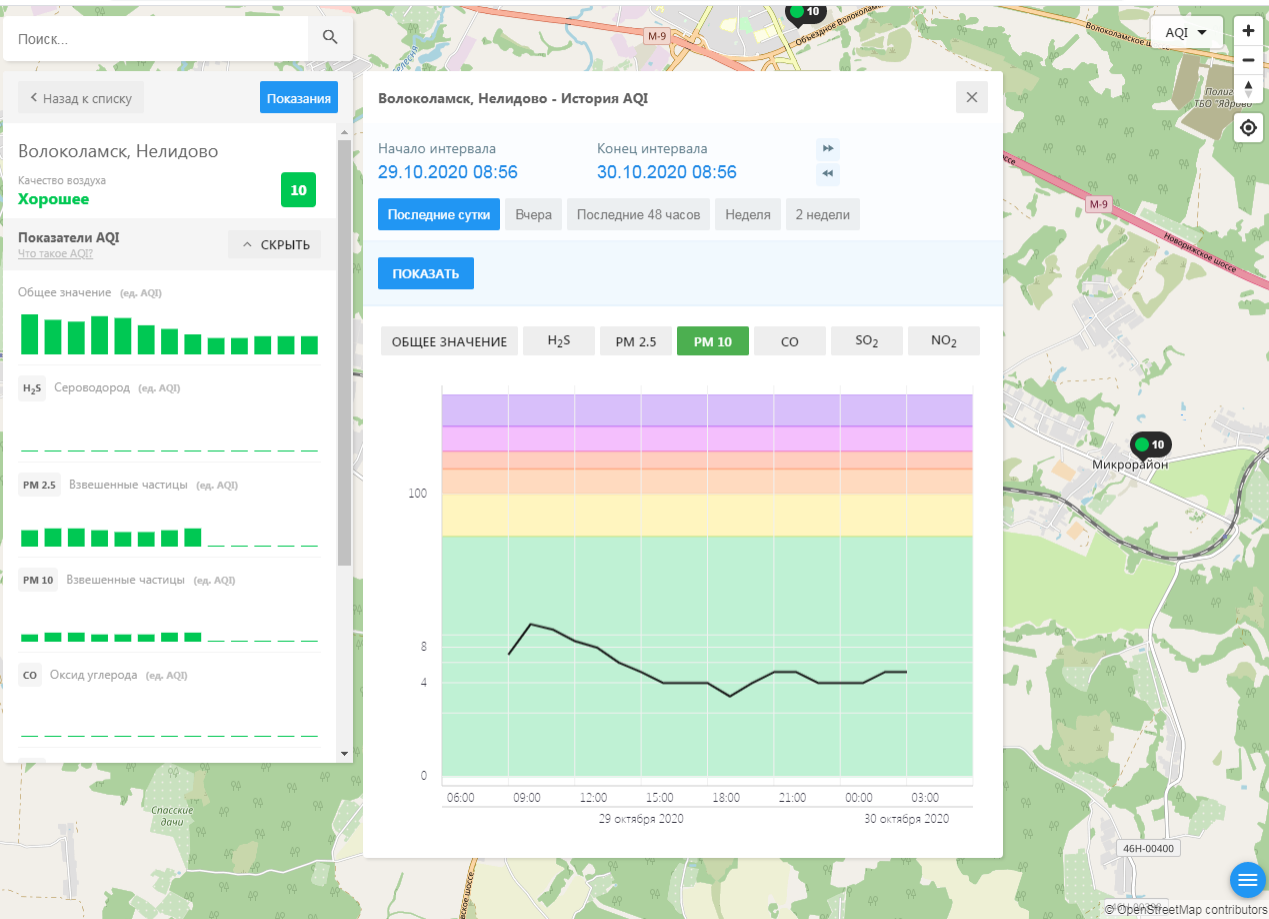

© OpenStreetMap contributors

ecomon.urus.city/sites/30/aqi?lt=55.985682&ln=35.93784169775449&z=12&m=0

Поиск..

Волоколамск, Нелидово

Качество воздуха **Хорошее** 10

Показатели AQI

Общее значение (ед. AQI)

H<sub>2</sub>S Сероводород (ед. AQI)

PM 2.5 Взвешенные частицы (ед. AQI)

PM 10 Взвешенные частицы (ед. AQI)

CO Оксид углерода (ед. AQI)

Волоколамск, Нелидово - История AQI

Начало интервала: 29.10.2020 08:56

Конец интервала: 30.10.2020 08:56

Последние сутки | Вчера | Последние 48 часов | Неделя | 2 недели

ПОКАЗАТЬ

ОБЩЕЕ ЗНАЧЕНИЕ | H<sub>2</sub>S | **PM 2.5** | PM 10 | CO | SO<sub>2</sub> | NO<sub>2</sub>

Time	AQI (PM 2.5)
06:00 (29 Oct)	10
09:00 (29 Oct)	12
12:00 (29 Oct)	10
15:00 (29 Oct)	9
18:00 (29 Oct)	8
21:00 (29 Oct)	8
00:00 (30 Oct)	8
03:00 (30 Oct)	8

© OpenStreetMap contributors

Поиск..

Волоколамск, Нелидово

Качество воздуха **10**  
**Хорошее**

Показатели AQI  
Что такое AQI? ^ СКРЫТЬ

Общее значение (ед. AQI)

H<sub>2</sub>S Сероводород (ед. AQI)

PM 2.5 Взвешенные частицы (ед. AQI)