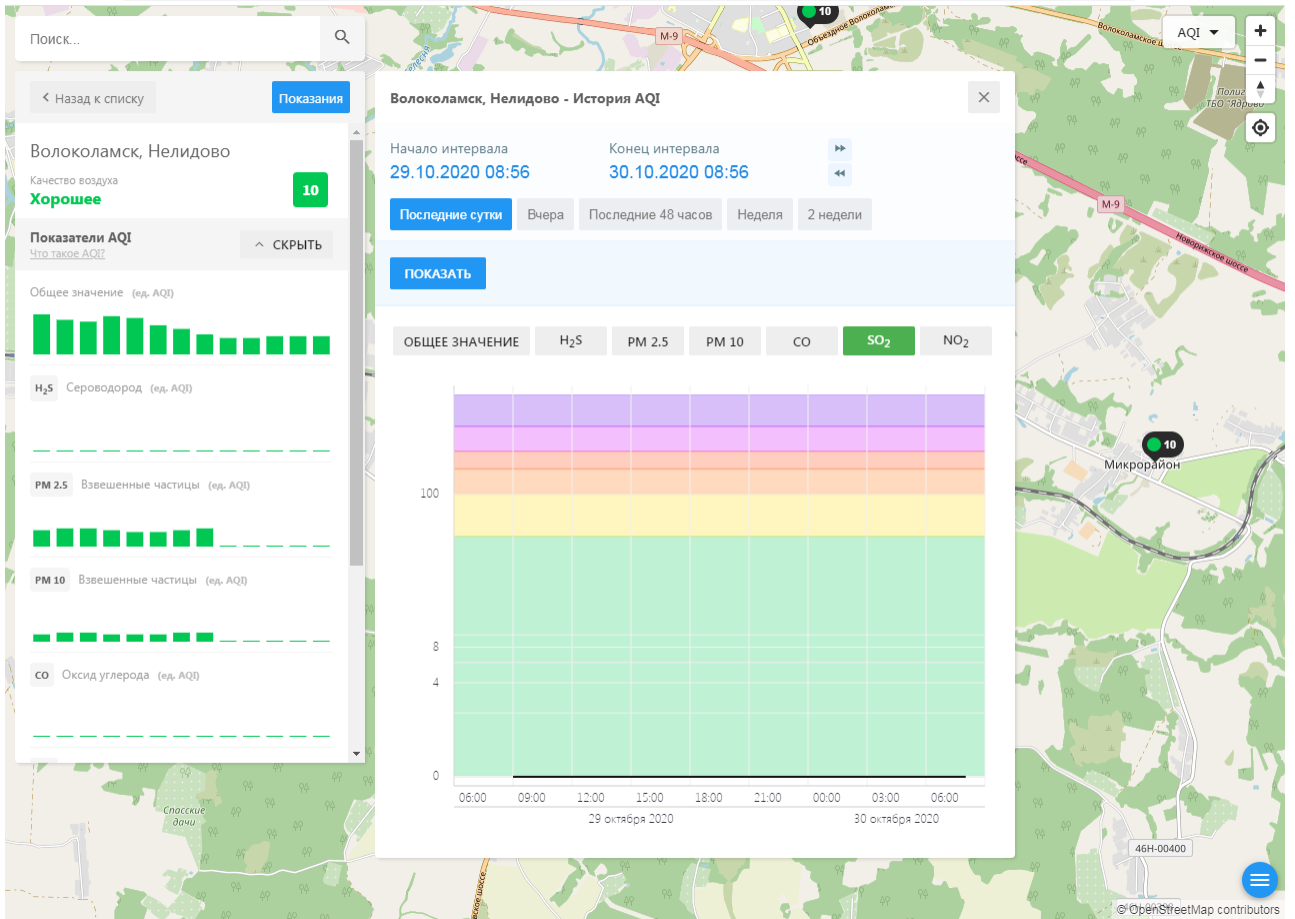

© OpenStreetMap contributors

Поиск..

Волоколамск, Нелидово

Качество воздуха **10**  
**Хорошее**

Показатели AQI  
Что такое AQI? ^ СКРЫТЬ

Общее значение (ед. AQI)

H<sub>2</sub>S Сероводород (ед. AQI)

PM 2.5 Взвешенные частицы (ед. AQI)

PM 10 Взвешенные частицы (ед. AQI)

CO Оксид углерода (ед. AQI)

Волоколамск, Нелидово - История AQI

Начало интервала: 29.10.2020 08:56  
Конец интервала: 30.10.2020 08:56

Последние сутки | Вчера | Последние 48 часов | Неделя | 2 недели

ПОКАЗАТЬ

ОБЩЕЕ ЗНАЧЕНИЕ | H<sub>2</sub>S | PM 2.5 | PM 10 | **CO** | SO<sub>2</sub> | NO<sub>2</sub>

100  
8  
4  
0

06:00 09:00 12:00 15:00 18:00 21:00 00:00 03:00 06:00

29 октября 2020 30 октября 2020

Микрорайон

46Н-00400

© OpenStreetMap contributors

Поиск..

← Назад к списку **Показания**

**Волоколамск, Нелидово**  
Качество воздуха **10**  
**Хорошее**

**Показатели AQI** **↑ СКРЫТЬ**  
Что такое AQI?

Общее значение (ед. AQI)