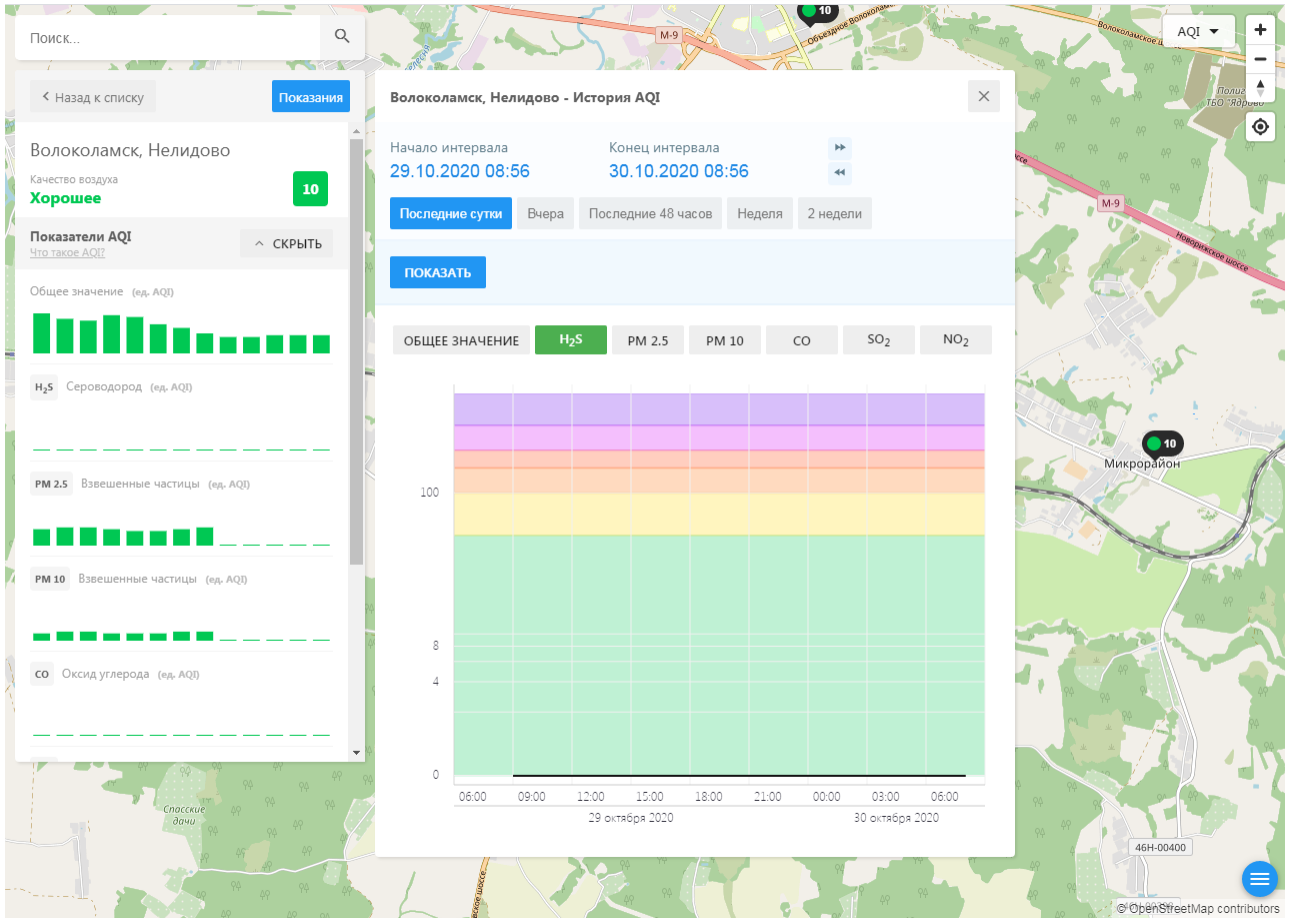

### Волоколамск, Ямская - История AQI

Начало интервала: 29.10.2020 08:55    Конец интервала: 30.10.2020 08:55

Последние сутки    Вчера    Последние 48 часов    Неделя    2 недели

ПОКАЗАТЬ

ОБЩЕЕ ЗНАЧЕНИЕ    H<sub>2</sub>S    PM 2.5    PM 10    **CO**    NO<sub>2</sub>

© OpenStreetMap contributors

ecomon.urus.city/sites/30/aqi?lt=55.985682&ln=35.93784169775449&z=12&m=0

Поиск..

Волоколамск, Нелидово

Качество воздуха **Хорошее** 10

Показатели AQI

Общее значение (ед. AQI)

H<sub>2</sub>S Сероводород (ед. AQI)