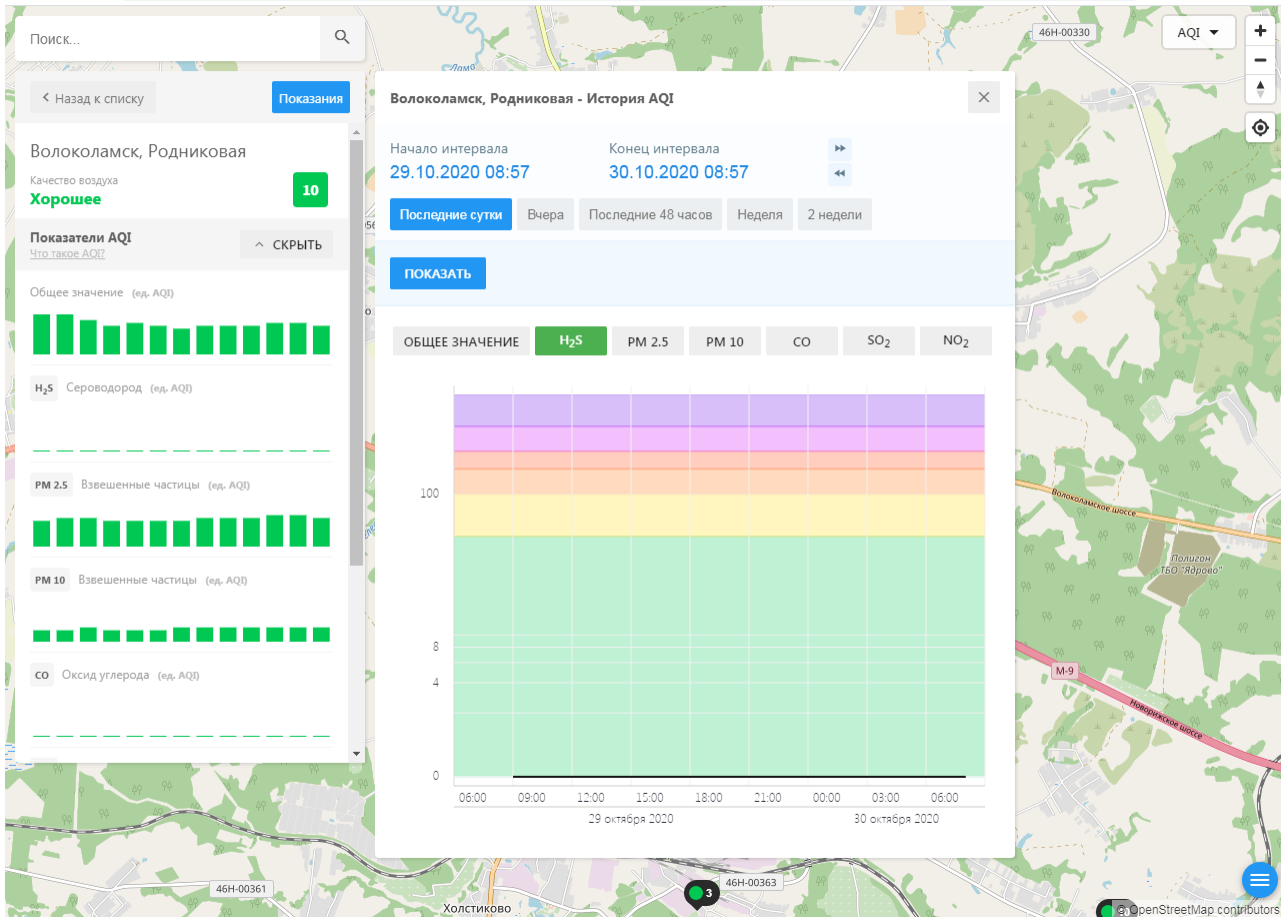

46Н-00400

© OpenStreetMap contributors

Поиск..

← Назад к списку **Показания**

**Волоколамск, Нелидово**  
Качество воздуха **10**  
**Хорошее**

**Показатели AQI** **↑ СКРЫТЬ**  
Что такое AQI?

Общее значение (ед. AQI)

**H<sub>2</sub>S** Сероводород (ед. AQI)

**PM 2.5** Взвешенные частицы (ед. AQI)

**PM 10** Взвешенные частицы (ед. AQI)

**CO** Оксид углерода (ед. AQI)

**Волоколамск, Нелидово - История AQI**

Начало интервала: 29.10.2020 08:56    Конец интервала: 30.10.2020 08:56

Последние сутки    Вчера    Последние 48 часов    Неделя    2 недели

**ПОКАЗАТЬ**

ОБЩЕЕ ЗНАЧЕНИЕ    H<sub>2</sub>S    PM 2.5    PM 10    CO    SO<sub>2</sub>    **NO<sub>2</sub>**

100  
8  
4  
0

06:00 09:00 12:00 15:00 18:00 21:00 00:00 03:00 06:00

29 октября 2020    30 октября 2020

Микрорайон

46Н-00400

© OpenStreetMap contributors

ecomon.urus.city/sites/31/aqi?lt=56.03041099999999&ln=35.945793645264985&z=12&m=0

Поиск..

Волоколамск, Родниковая

Качество воздуха **10**  
**Хорошее**