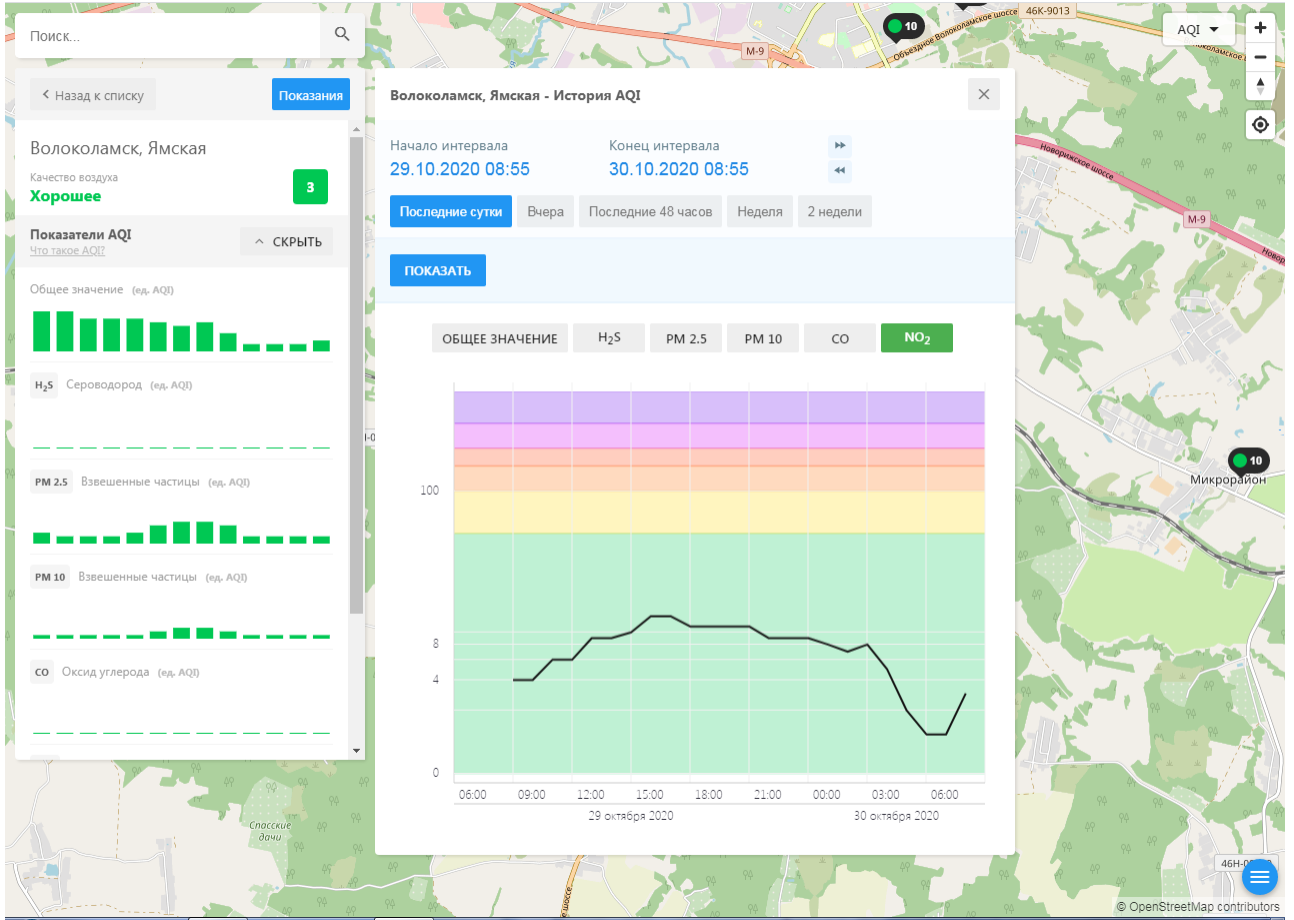

H<sub>2</sub>S Сероводород (ед. AQI)

PM 2.5 Взвешенные частицы (ед. AQI)

PM 10 Взвешенные частицы (ед. AQI)

CO Оксид углерода (ед. AQI)

### Волоколамск, Ямская - История AQI

Начало интервала: 29.10.2020 08:55    Конец интервала: 30.10.2020 08:55

Последние сутки    Вчера    Последние 48 часов    Неделя    2 недели

ПОКАЗАТЬ

ОБЩЕЕ ЗНАЧЕНИЕ    H<sub>2</sub>S    PM 2.5    PM 10    **CO**    NO<sub>2</sub>

© OpenStreetMap contributors

ecomon.urus.city/sites/30/aqi?lt=55.985682&ln=35.93784169775449&z=12&m=0

Поиск..

Волоколамск, Нелидово

Качество воздуха **Хорошее** 10

Показатели AQI

Общее значение (ед. AQI)

H<sub>2</sub>S Сероводород (ед. AQI)